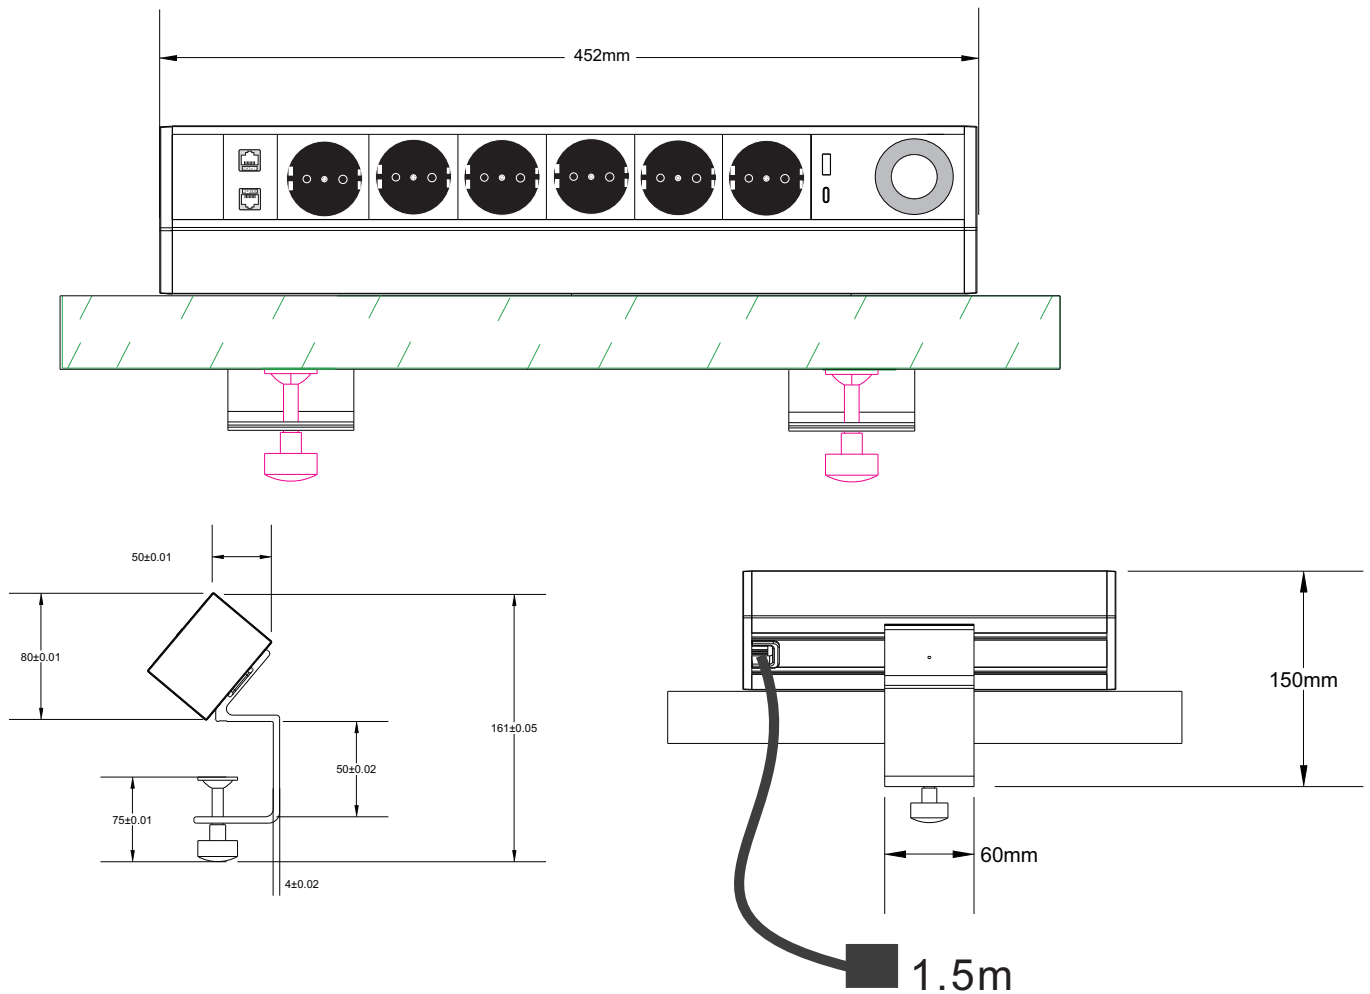

DATABLAD - POWERDESK

POWERDESK er den ultimate løsning for deg som ønsker alt i en modul.

Montering: Skru festet på bakside av arbeidsplatt. Plug i strøm, 230V. Kommer med 1,5m strømkabel med schuko støpsel + 2 CAT6 RJ45 kabler på 1,5m.

Materiale: Aluminum alloy +plastikk

Uttak: 6 Schuko + 2 RJ45 cat6 + Qi-lader + 1 USB-A + 1 USB-C

Strøm: 110-240V 50/60HZ

Støm:16A

USB A+USB-C +wirlless charging : total uttak: 50W

USB A: 5V/3A eller 9V 2.5A støtter 3.0 Rask lading

USB-C: 5V/3A eller 9V 2.5A støtter DP 20W Rask lading

USBA+USB-C sammen støtter 5V 2A 10W lading

Qi-trådløs lading: 5w/10W/15W støtter forskjellig lading på ulike mobiler.

Støtter 15W iphone12, huawei 15W lading og andre hurtigladere.

Produkt størrelse: 452*80mm

Kabel lengde:1.5M

Vekt: Ca. 4KG/PCS

Granti: 5,5 år

CE-godkjent