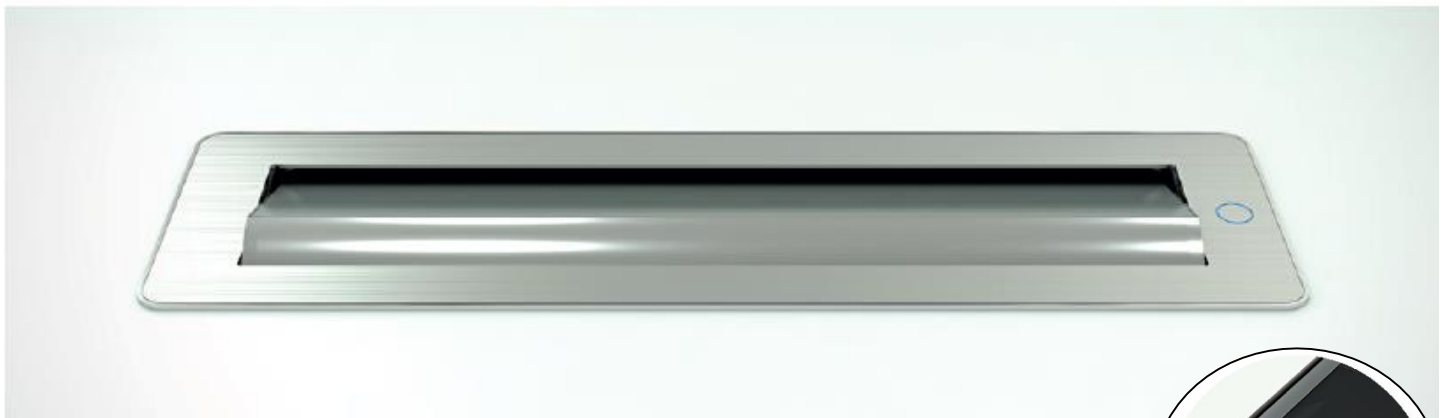

## VersaTurn

Modulo cablato integrato a scomparsa girevole  
**Built-in power/data retractable swivelling system**

**Pulsante touch**  
**Touch button**

Versaturn è un sistema di cablaggio elettrico e dati multifunzione corredato da un sistema di rotazione elettrico. I sensori laterali, rilevando la presenza delle prese, impediscono l'accidentale chiusura del prodotto quando queste sono inserite.

*Versaturn is a power system and multifunction data accompanied by an electric swivelling system. The side sensors, by detecting the presence of plugs, prevent the accidental closing when they're inserted.*