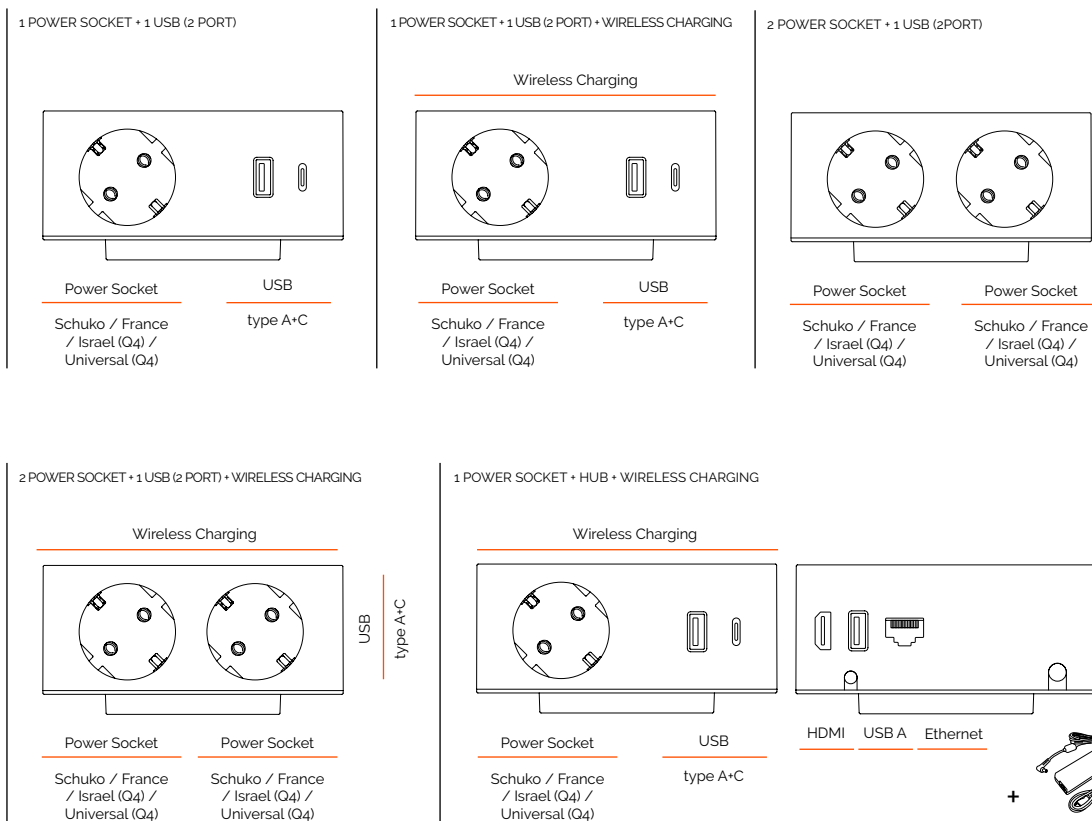

Compatibilità Compatibility

1. Mac book with type C/thunderbolt3 port
  2. iPad/iPad Pro with type C
  3. Android smartphones with full featured type c port, such as Samsung Galaxy S10 or above, Huawei Mate10 or above.
  4. Windows laptops and latest laptops with full featured C port
2. REMARK: The device and type C cable used must support the Alternate Mode function in order to be compatible. Smartphones or laptops even with type C port but without the function of type C ALT DP video signal will work only for USB data transfer and charging.

CONFIGURAZIONI | CONFIGURATIONS

FINITURE | FINISHES

	Bianco White
	Nero Black
	Grigio Cemento Gray
	Verde foglia Green
	Blu capri Blue
	Rosa mattone Pink
	Terra di Siena White

Soft touch