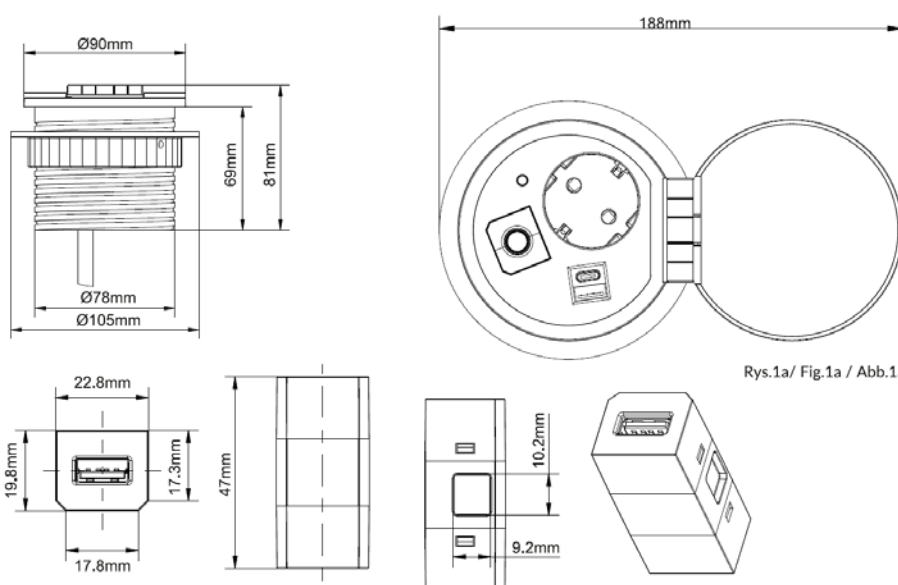

Perfekt til kjøkkenet eller kontoret

Alle uttak i en kompakt modul

Qi-lader når lokk er vippet opp

Montering: PowerFlip kan enkelt installeres i et eksisterende Ø80mm hull eller nytt Ø80mm hull. Alt er «plug and play».

Kommer med 1,8 meter kabel & støpsel.

- 10W / 2A – Hurtiglading
- Flere funksjoner i samme produkt. Stikk, USB-A, USB-C & Trådløs lading (Qi)
- Perfekt for ettermontering
- Bygger kun 82mm
- IP20

Rys.1a/ Fig.1a / Abb.1a