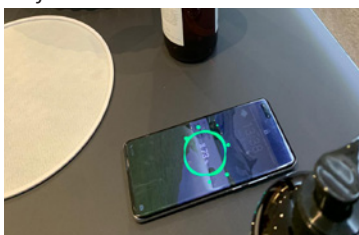

Perfekt til badet!

Vår nyhet **QiPOWER 2.0** er den første trådløse laderen som kan lade i en avstand fra 8-25 mm på alle typer ikke-metalliske overflater (Tre, keramikk, laminat, glass, stein ect.). Trådløs lading er fremtiden!